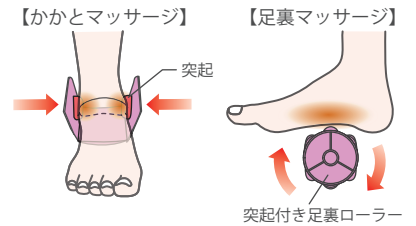

こりを解きほぐす。
爽快なもみ心地。

マッサージチェア

Five

フェーブ

MADE
IN 
JAPAN

首筋から足裏まで全身くまなくマッサージ。

もみ・たたきで首筋からおしりまでしっかりほぐす

もみ玉には、人の手の感覚に近いシリコンゴムを採用。首筋・肩・腰はもちろん、おしりの下までくるもみ玉でおしりまわりもしっかりもみほぐします。

足裏マッサージ + かかとマッサージを搭載

足裏ローラで足裏をぐりぐりとほぐします。さらに、かかとマッサージを搭載。エアと突起によってかかとを両側から挟み、ギュッと圧迫しほぐします。気持ちの良いマッサージを体感できます。

ゼログラビティ (無重力) リクライニング

人間工学に基づいた最も身体に負担のかからない姿勢でマッサージを行います。全身をゆったり預けることによりしっかりとしたもみ心地を体感できます。

自動もみコースを搭載

全身を網羅する10個のエアバッグと、コリを逃さずほぐす4つ玉をフル活用した5種類の自動もみコースを搭載。疲れやこりに合わせて好みのコースが選べます。

丸いフォルムでお部屋に馴染むデザイン

コントローラ1つで操作简单

大型液晶コントローラ

見やすい液晶にシンプルな操作画面で簡単に扱えます。

自動コースの選択

あらかじめ設定された5種類のコースから選べます。