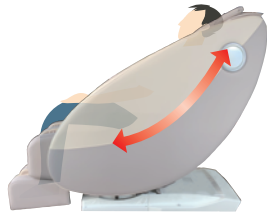

こりを解きほぐす。
爽快なもみ心地。

マッサージチェア

Five

フェーブ

MADE
IN 
JAPAN

首筋から足裏まで全身くまなくマッサージ。

もみ・たたきで首筋からおしりまでしっかりほぐす

もみ玉には、人の手の感覚に近いシリコンゴムを採用。首筋・肩・腰はもちろん、おしりの下までくるもみ玉でおしりまわりもしっかりもみほぐします。

足裏マッサージ + かかとマッサージを搭載

足裏ローラで足裏をぐりぐりとほぐします。さらに、かかとマッサージを搭載。エアと突起によってかかとを両側から挟み、ギュッと圧迫しほぐします。気持ちの良いマッサージを体感できます。

ゼログラビティ (無重力) リクライニング

人間工学に基づいた最も身体に負担のかからない姿勢でマッサージを行います。全身をゆったり預けることによりしっかりとしたもみ心地を体感できます。

自動もみコースを搭載

全身を網羅する10個のエアバッグと、コリを逃さずほぐす4つ玉をフル活用した5種類の自動もみコースを搭載。疲れやこりに合わせて好みのコースが選べます。

丸いフォルムでお部屋に馴染むデザイン

コントローラ1つで操作简单

大型液晶コントローラ

見やすい液晶にシンプルな操作画面で簡単に扱えます。

自動コースの選択

あらかじめ設定された5種類のコースから選べます。

- ストレス解消
- タイ古式
- 疲労回復
- リラックス
- 睡眠 (2タイプ)

手動で微調整

自分に合った微調整もお好みでできます。

機能一覧

ストレス解消コース / タイ古式コース / 疲労回復コース / リラックスコース / 睡眠コース (2タイプ) / もみ玉4 / エアバッグ11個 (オットマン上下用1個) / シリンダー1個

使用目的・効能または効果

あんま、マッサージの代用 : 疲労回復、血行促進、筋肉の疲れをとる、筋肉のこりをほぐす