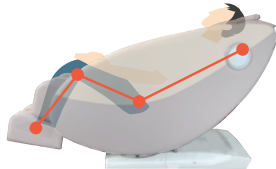

こりを解きほぐす。
爽快なもみ心地。

マッサージチェア

Five

フェーブ

MADE
IN 
JAPAN

首筋から足裏まで全身くまなくマッサージ。

もみ・たたきで首筋からおしりまでしっかりほぐす

もみ玉には、人の手の感覚に近いシリコンゴムを採用。首筋・肩・腰はもちろん、おしりの下までくるもみ玉でおしりまわりもしっかりもみほぐします。

足裏マッサージ + かかとマッサージを搭載

足裏ローラで足裏をぐりぐりとほぐします。さらに、かかとマッサージを搭載。エアと突起によってかかとを両側から挟み、ギュッと圧迫しほぐします。気持ちの良いマッサージを体感できます。

ゼログラビティ (無重力) リクライニング

人間工学に基づいた最も身体に負担のかからない姿勢でマッサージを行います。全身をゆったり預けることによりしっかりとしたもみ心地を体感できます。

自動もみコースを搭載

全身を網羅する10個のエアバッグと、コリを逃さずほぐす4つ玉をフル活用した5種類の自動もみコースを搭載。疲れやこりに合わせて好みのコースが選べます。

丸いフォルムでお部屋に馴染むデザイン

コントローラ1つで操作简单

大型液晶コントローラ

見やすい液晶にシンプルな操作画面で簡単に扱えます。

自動コースの選択

あらかじめ設定された5種類のコースから選べます。

- ストレス解消
- タイ古式
- 疲労回復
- リラックス
- 睡眠 (2タイプ)

手動で微調整

自分に合った微調整もお好みでできます。

機能一覧

ストレス解消コース / タイ古式コース / 疲労回復コース / リラックスコース / 睡眠コース (2タイプ) / もみ玉4 / エアバッグ11個 (オットマン上下用1個) / シリンダー1個

使用目的・効能または効果

あんま、マッサージの代用 : 疲労回復、血行促進、筋肉の疲れをとる、筋肉のこりをほぐす