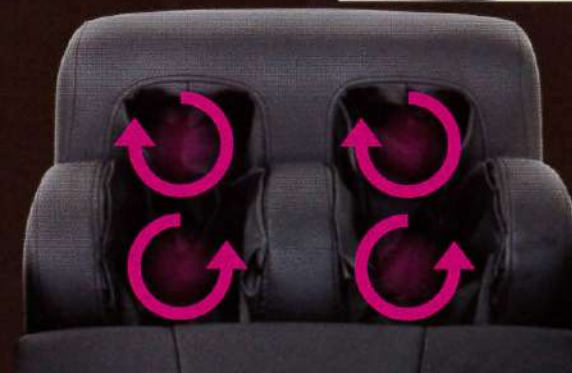

足裏マッサージ革命

足裏メカ搭載

「あんま王」だけの体感!!
専用足裏メカを搭載しました。
このメカは左右それぞれ4つの
指圧玉が回転して足裏をマッサー
ジします。エアーだけでは味わえ
ないこの足裏マッサージを是非ご
体感ください。